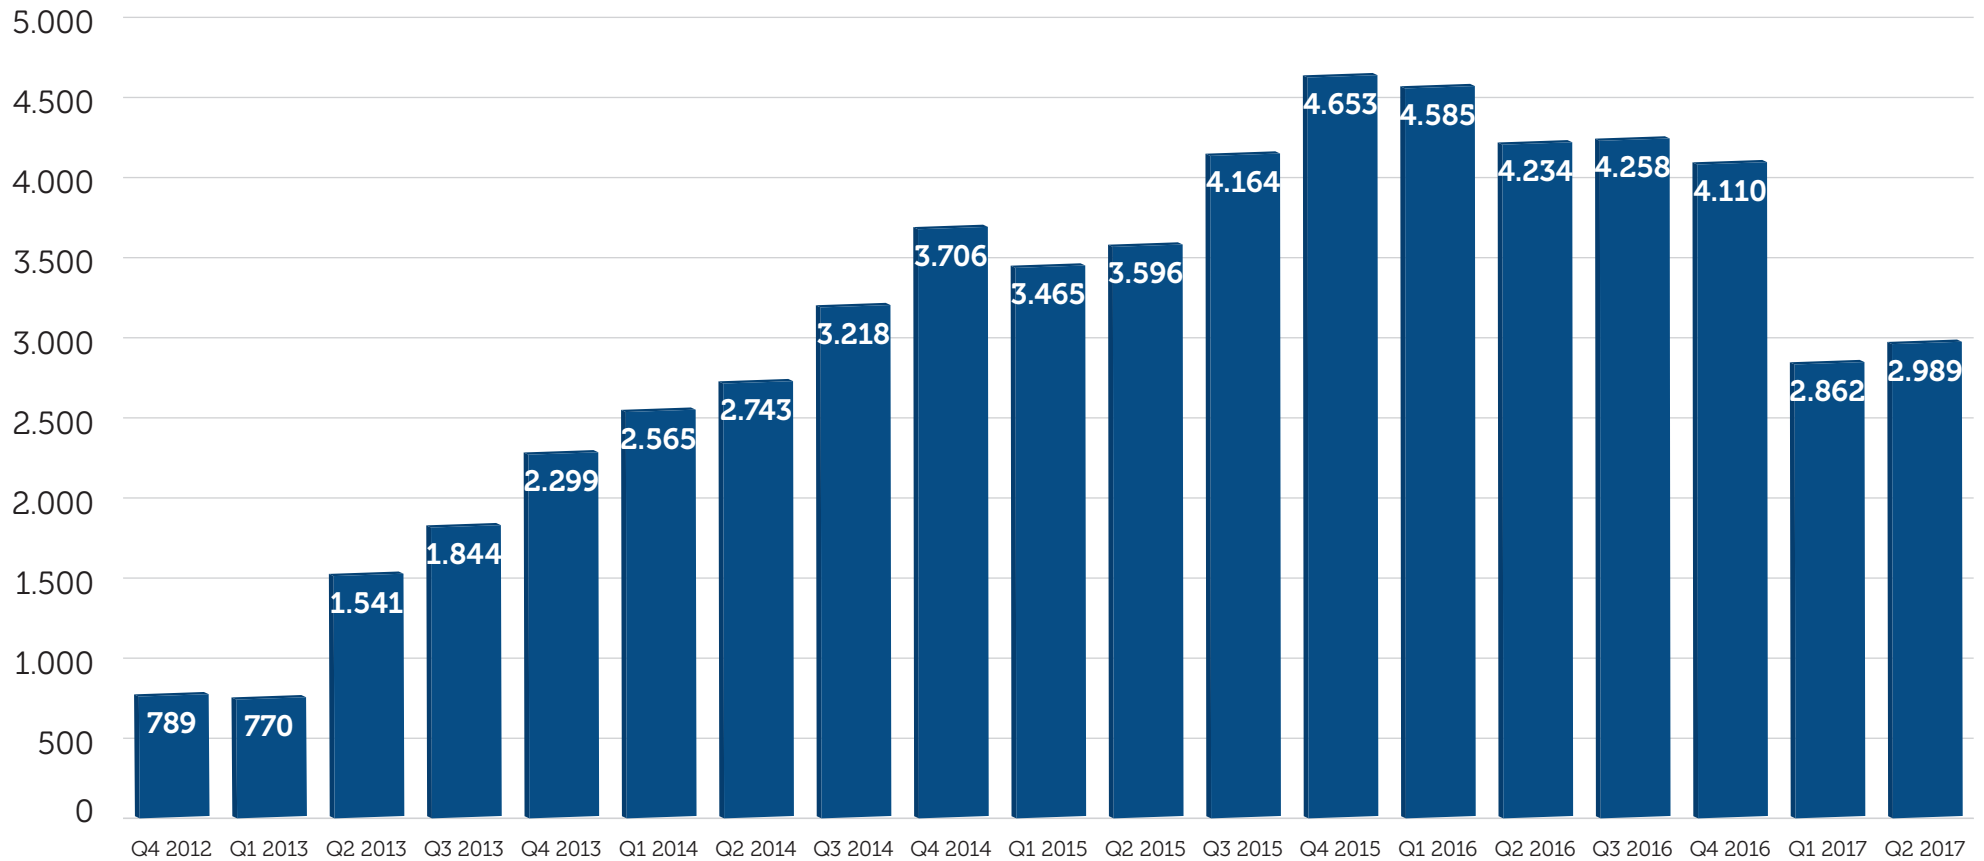

## Angebotene Fahrtenpaare pro Woche

Hinweis: Angebotene Fahrtenpaare pro Woche (1 Fahrtenpaar = eine Hin- und Rückfahrt).  
Inklusive grenzüberschreitende Linien mit Kabotage. Ohne Flughafenzubringer.